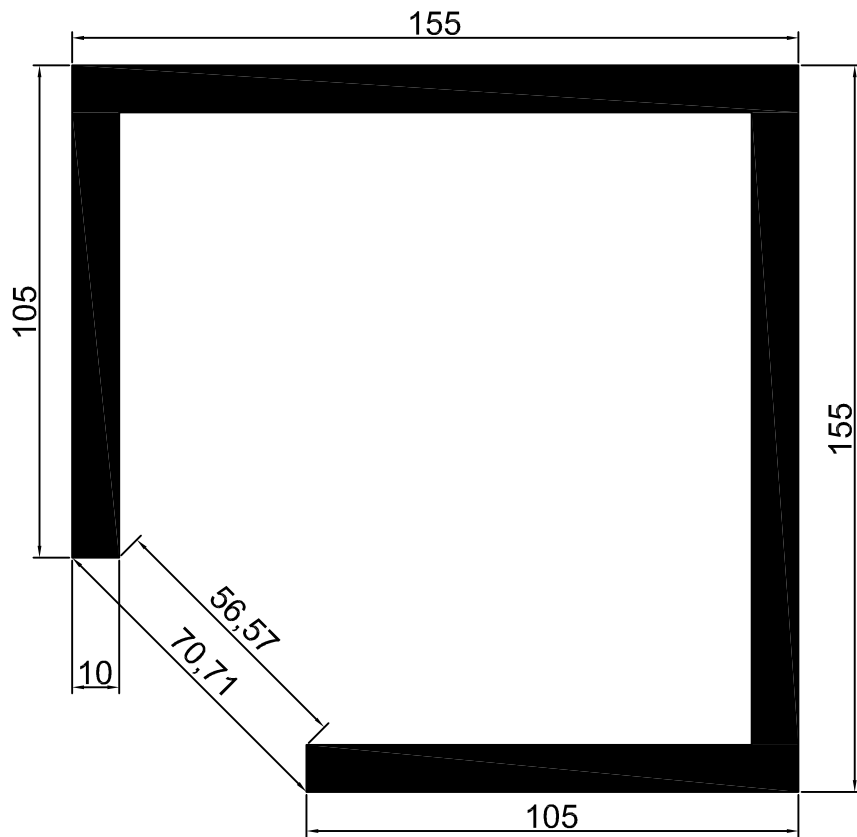

- HORNO Ø120 CM
ACABADO LADRILLO CURVO

ALTURA
RECOMENDADA
90cm.