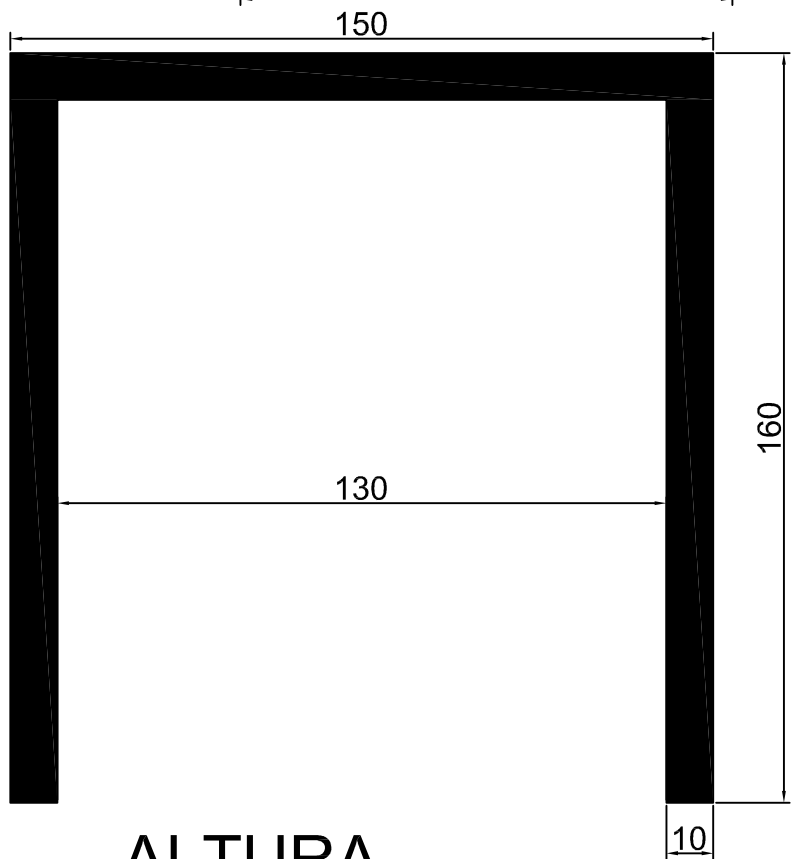

- HORNO Ø120 CM
ACABADO LADRILLO CURVO

ALTURA
RECOMENDADA
90cm.