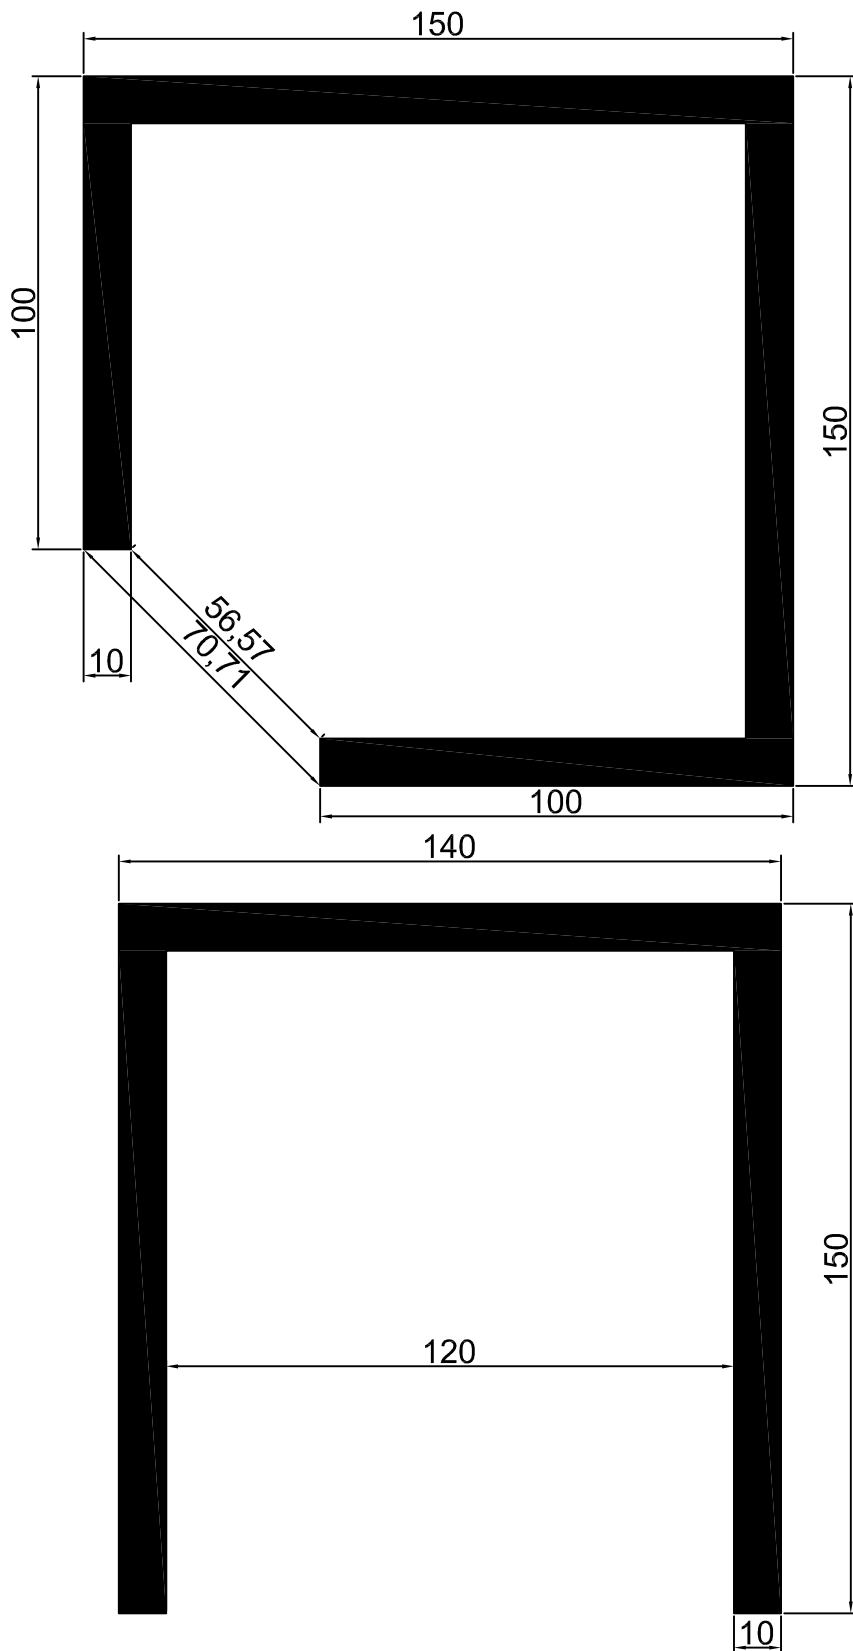

- HORNO Ø110 CM
ACABADO LADRILLO CURVO
- HORNO Ø120 CM
ACABADO CORCHO
ACABADO PIEDRA NATURAL

ALTURA
RECOMENDADA
90cm.