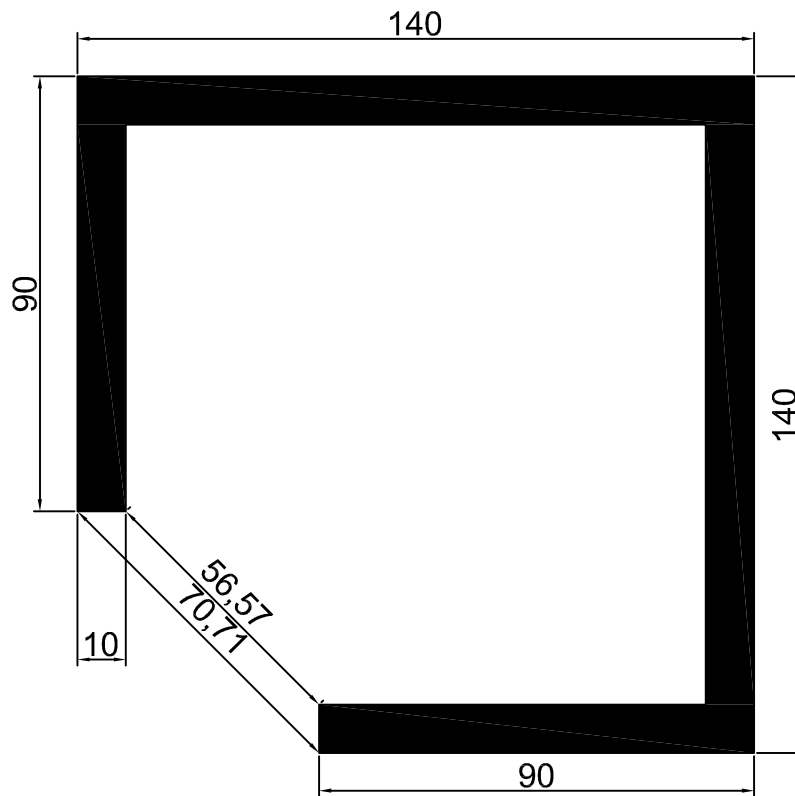

- HORNO Ø100 CM
ACABADO LADRILLO CURVO
- HORNO Ø110 CM
ACABADO CORCHO
ACABADO PIEDRA NATURAL

**ALTURA
RECOMENDADA
90cm.**