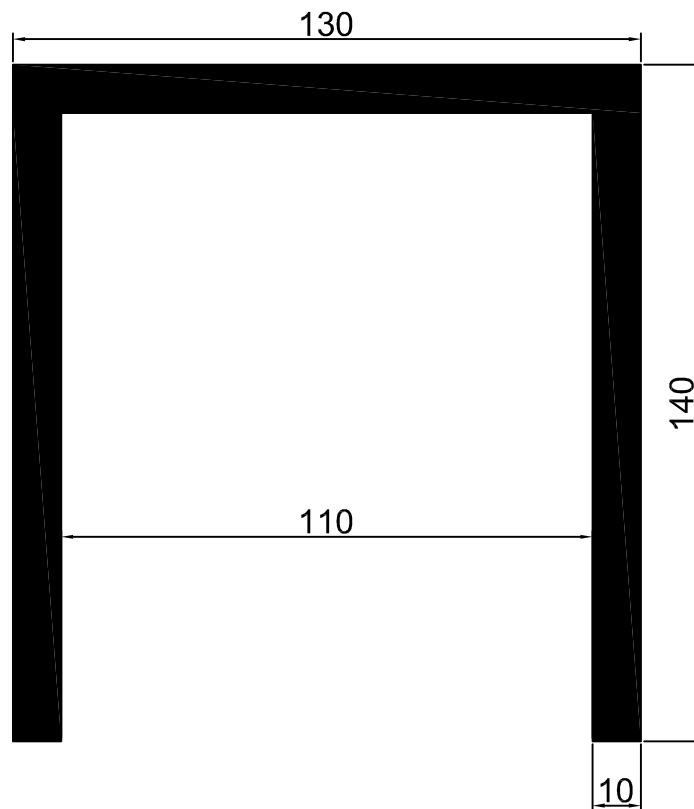

- HORNO Ø100 CM
ACABADO LADRILLO CURVO
- HORNO Ø110 CM
ACABADO CORCHO
ACABADO PIEDRA NATURAL

**ALTURA
RECOMENDADA
90cm.**