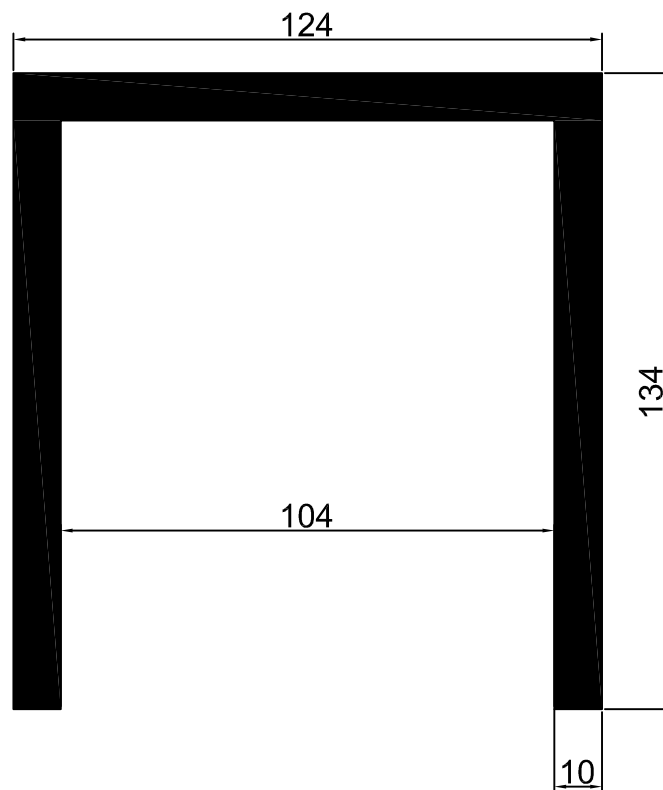

- HORNO Ø90 CM
ACABADO LADRILLO CURVO
- HORNO Ø100 CM
ACABADO CORCHO
ACABADO PIEDRA NATURAL

**ALTURA
RECOMENDADA
90cm.**