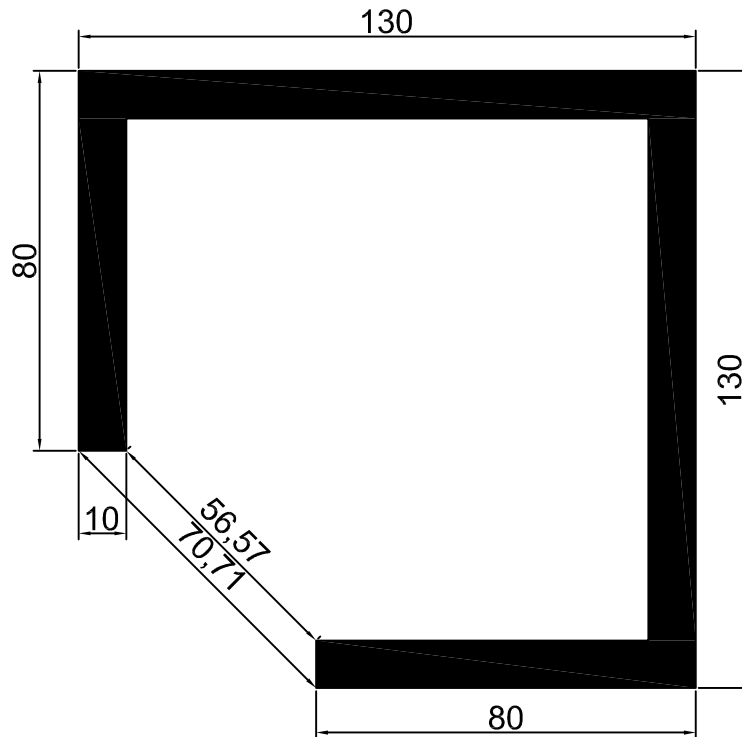

- HORNO Ø90 CM
ACABADO LADRILLO CURVO
- HORNO Ø100 CM
ACABADO CORCHO
ACABADO PIEDRA NATURAL

**ALTURA
RECOMENDADA
90cm.**