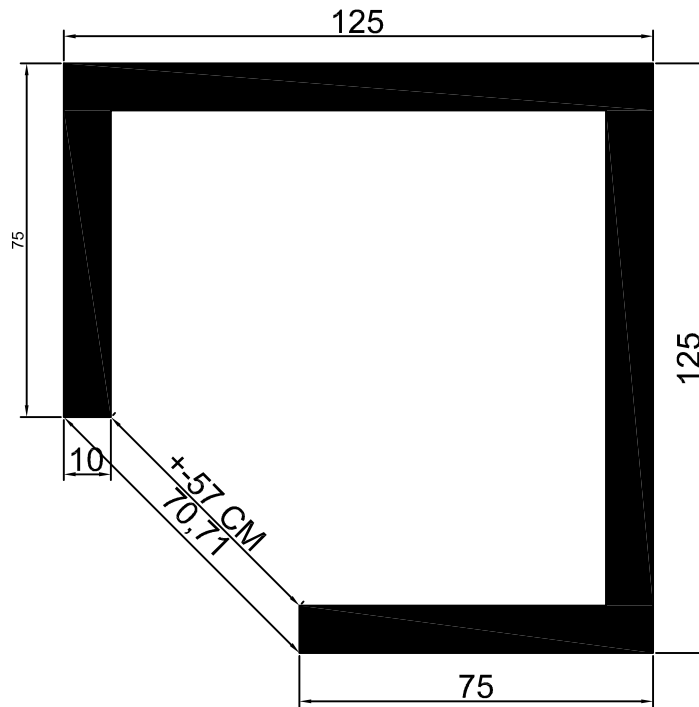

- HORNO Ø80 CM
ACABADO LADRILLO CURVO
- HORNO Ø90 CM
ACABADO CORCHO
ACABADO PIEDRA NATURAL

ALTURA
RECOMENDADA
90cm.