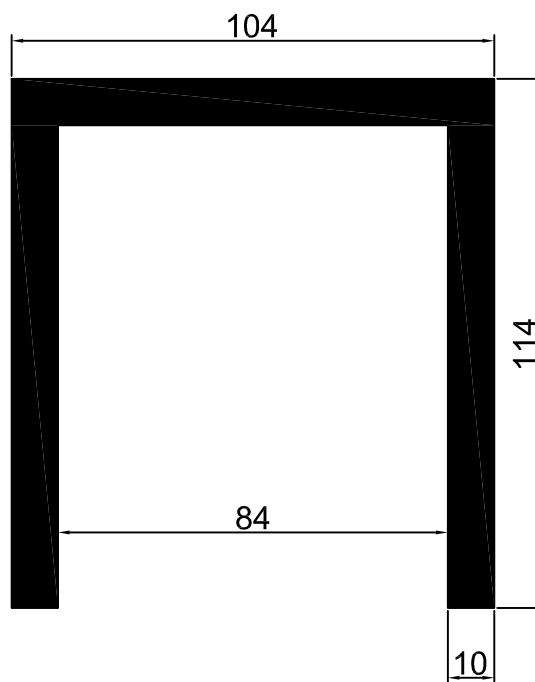

HORNO Ø80 CM
ACABADO CORCHO
ACABADO PIEDRA NATURAL

ALTURA
RECOMENDADA
90cm.