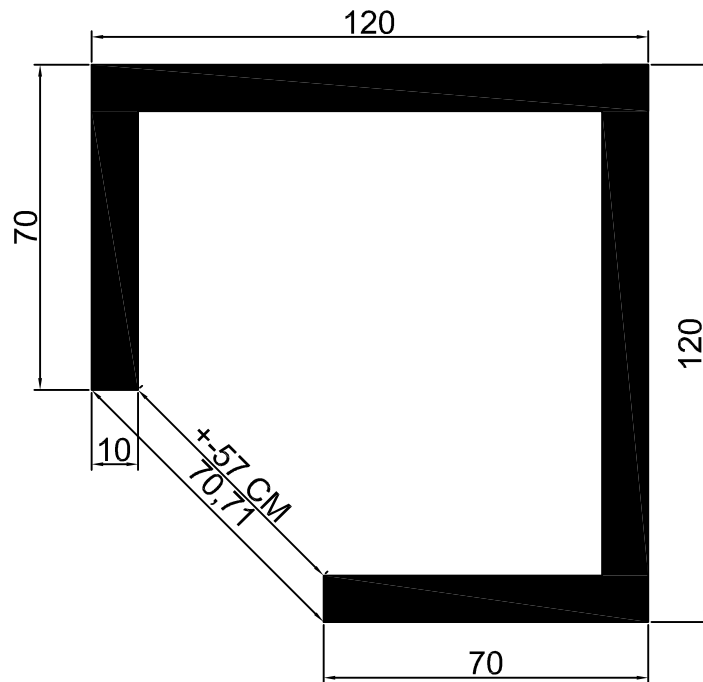

HORNO Ø80 CM
ACABADO CORCHO
ACABADO PIEDRA NATURAL

ALTURA
RECOMENDADA
90cm.