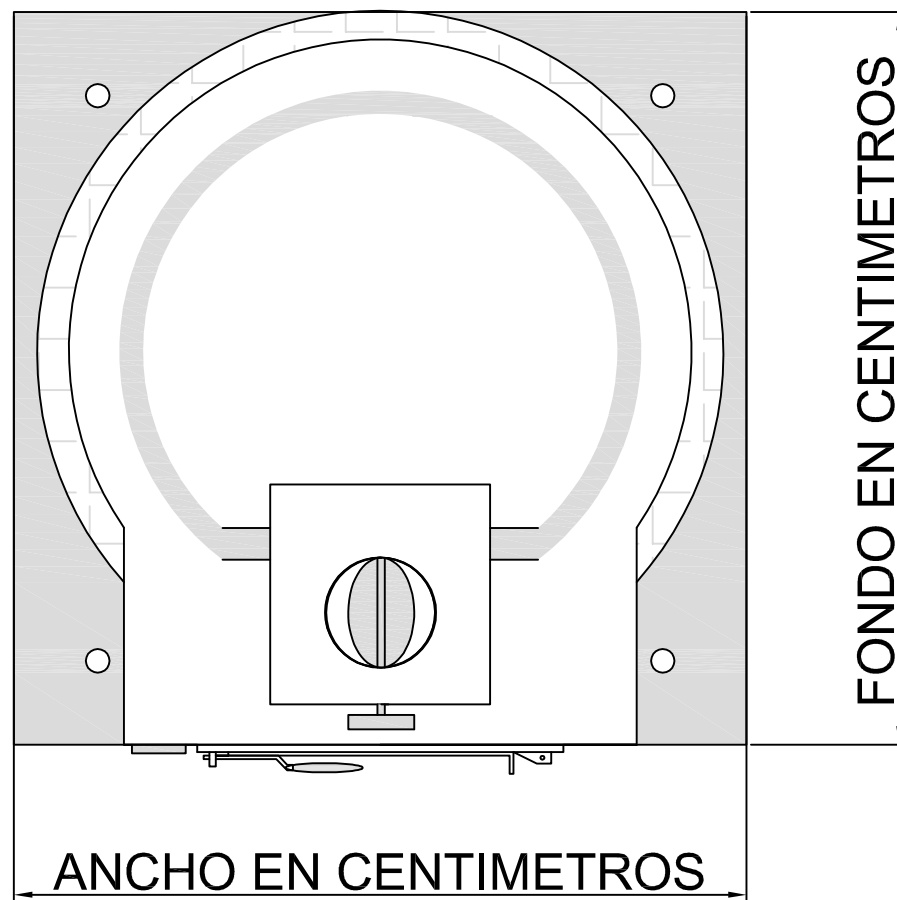

MEDIDAS DE LAS PLATAFORMAS, BASES DE LOS HORNOS MONTADOS

MEDIDAS DE LOS HORNOS Y PLATAFORMAS:

- Horno Ø65-70cm...114cm de Fondo por 104cm de Ancho.
- Horno Ø75-80cm...124cm de Fondo por 114cm de Ancho.
- Horno Ø90cm.....134cm de Fondo por 124cm de Ancho.
- Horno Ø100cm.....140cm de Fondo por 130cm de Ancho.
- Horno Ø110cm.....150cm de Fondo por 140cm de Ancho.
- Horno Ø120cm.....160cm de Fondo por 150cm de Ancho.