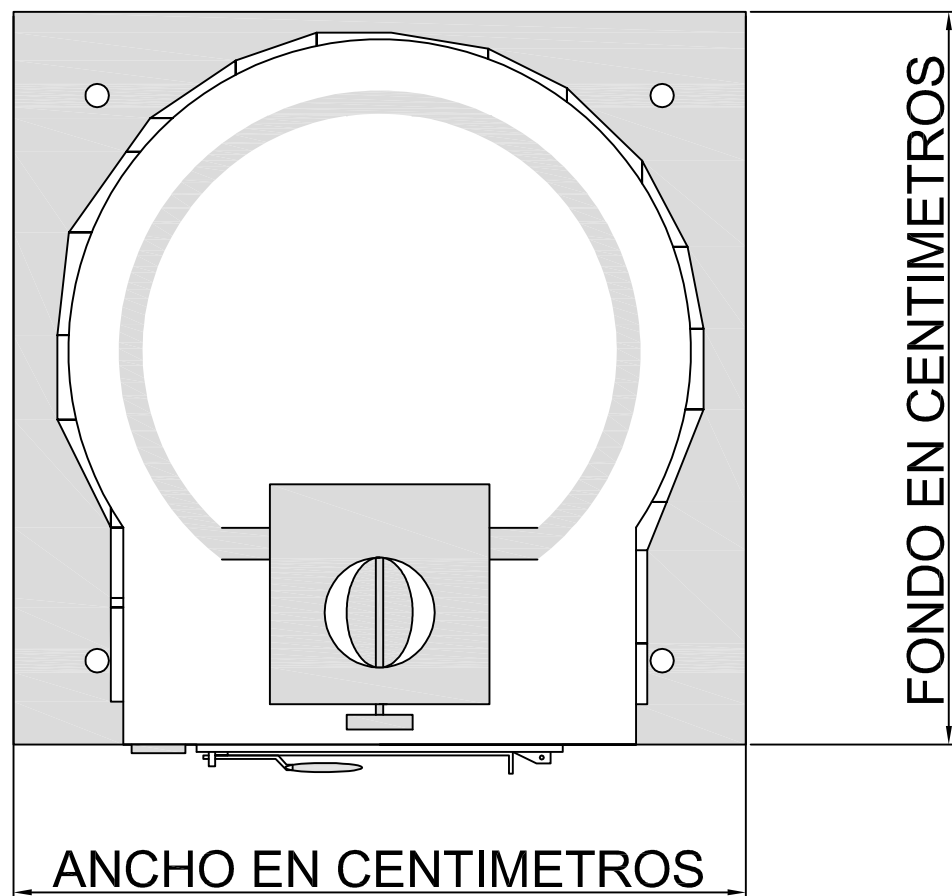

MEDIDAS DE LAS PLATAFORMAS
DE HORMIGON, BASES DE LOS
HORNOS MONTADOS

MEDIDAS DE LOS HORNOS Y PLATAFORMAS:

- Horno Ø65-70cm...100cm de Fondo por 100cm de Ancho.
- Horno Ø75-80cm...114cm de Fondo por 104cm de Ancho.
- Horno Ø90cm.....124cm de Fondo por 114cm de Ancho.
- Horno Ø100cm.....134cm de Fondo por 124cm de Ancho.
- Horno Ø110cm.....140cm de Fondo por 130cm de Ancho.
- Horno Ø120cm.....150cm de Fondo por 140cm de Ancho.