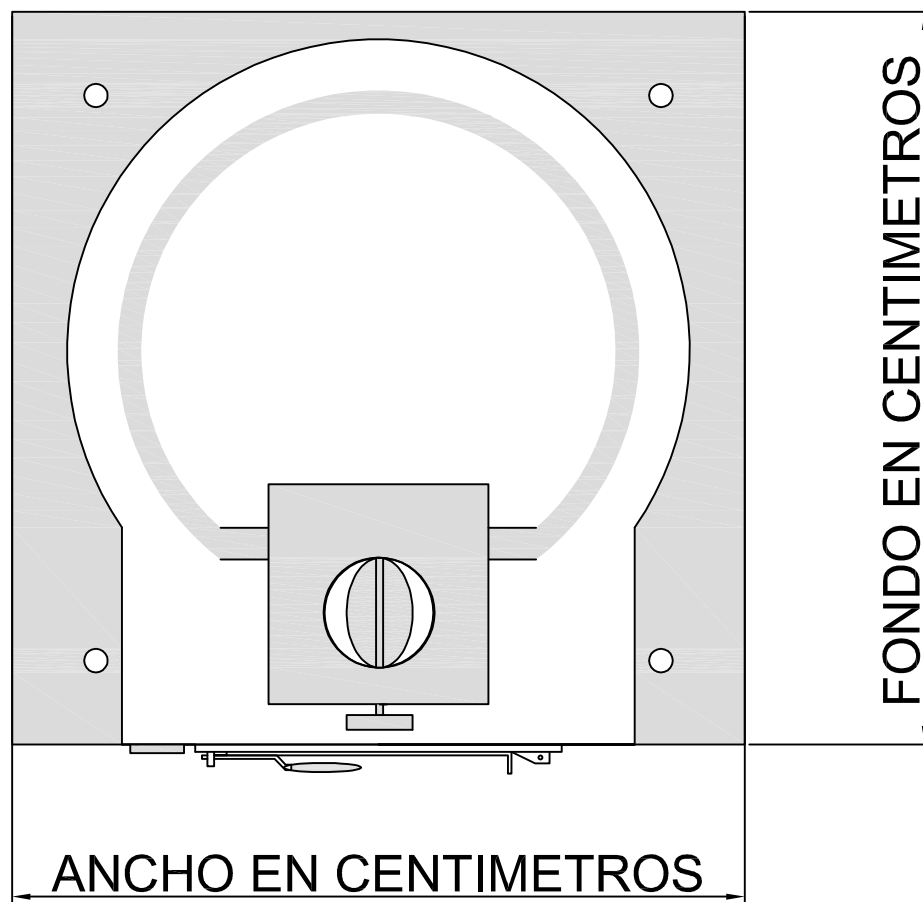

MEDIDAS DE LAS
PLATAFORMAS, BASES DE LOS
HORNOS MONTADOS

MEDIDAS DE LOS HORNOS Y PLATAFORMAS:

- Horno Ø65-70cm...100cm de Fondo por 100cm de Ancho.
- Horno Ø75-80cm...114cm de Fondo por 104cm de Ancho.
- Horno Ø90cm.....124cm de Fondo por 114cm de Ancho.
- Horno Ø100cm.....134cm de Fondo por 124cm de Ancho.
- Horno Ø110cm.....140cm de Fondo por 130cm de Ancho.
- Horno Ø120cm.....150cm de Fondo por 140cm de Ancho.