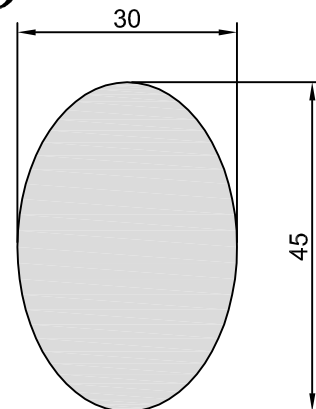

DIAMETRO EXTERIOR E INTERIOR DEL  
HORNO DE BARRO

9 PIZZAS  
DE  
DIAMETRO  
30 CM.

Ejemplo Plato de  
Chuletón Ø30cm.

Ejemplo Cazuela Asador  
Ovalado lisa o con  
estrias de 45 cm

6 CAZUELAS  
OVALADAS 45 cm.