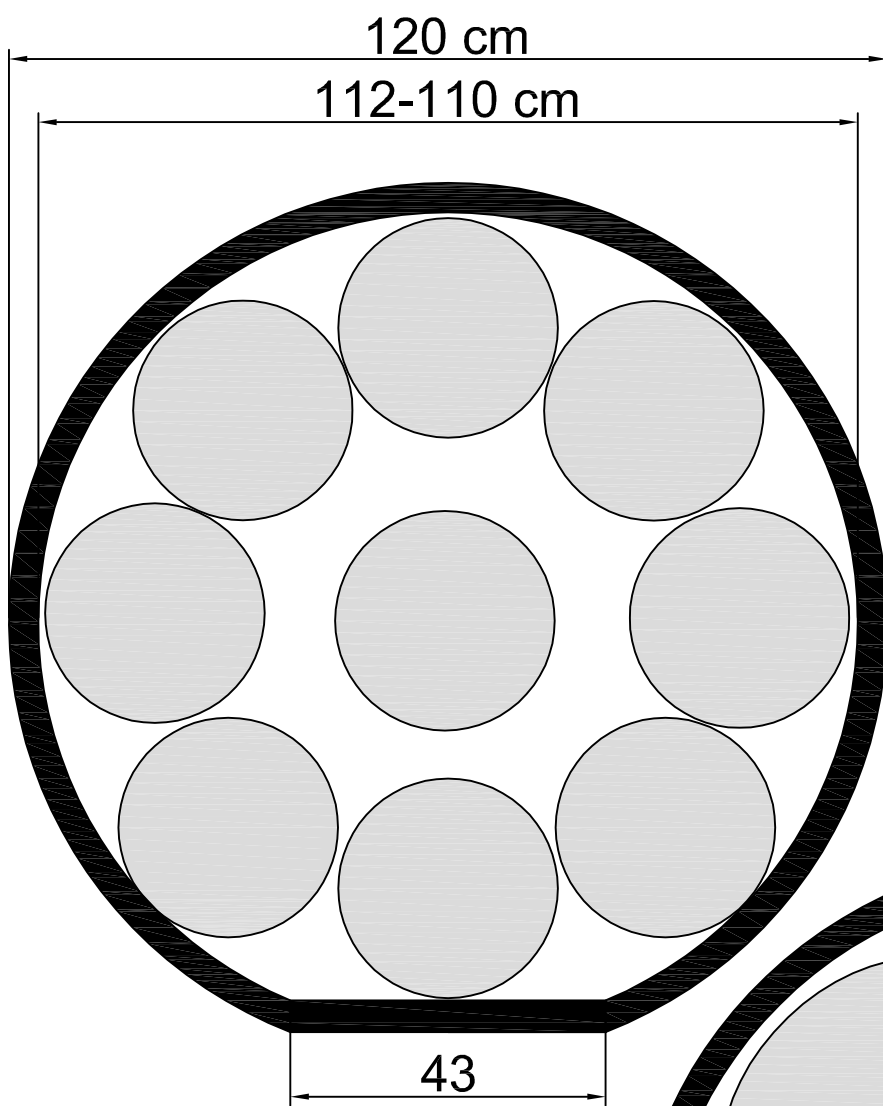

DIAMETRO EXTERIOR E INTERIOR DEL  
HORNO DE BARRO

9 PIZZAS  
DE  
DIAMETRO  
30 CM.

Ejemplo Plato de  
Chuletón Ø30cm.

Ejemplo Cazuela Asador  
Ovalado lisa o con  
estrias de 45 cm

6 CAZUELAS  
OVALADAS 45 cm.