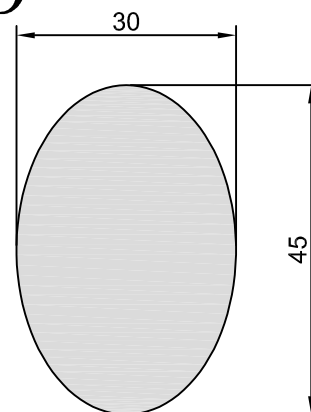

DIAMETRO EXTERIOR E INTERIOR DEL HORNO DE BARRO

Ejemplo Plato de Chuletón Ø30cm.

7 PIZZAS DE DIAMETRO 30 CM.

Ejemplo Cazuela Asador Ovalado lisa o con estrias de 45 cm

5 CAZUELAS OVALADAS 45 cm.