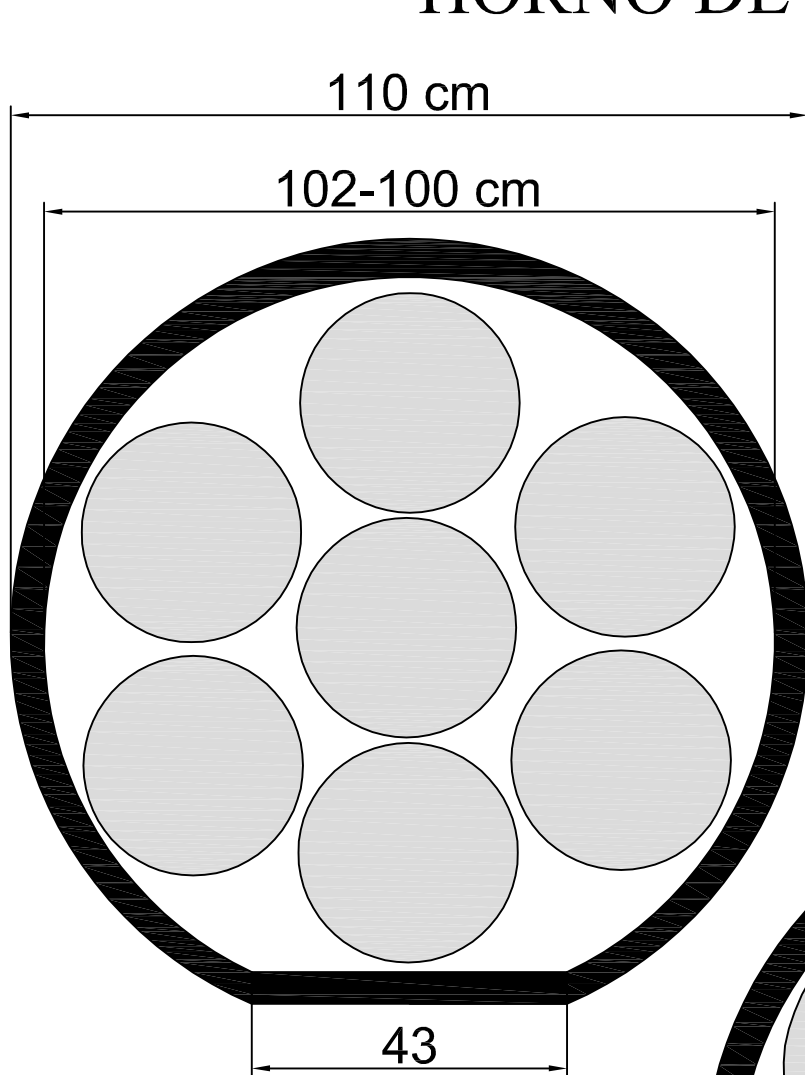

DIAMETRO EXTERIOR E INTERIOR DEL HORNO DE BARRO

Ejemplo Plato de Chuletón Ø30cm.

7 PIZZAS DE DIAMETRO 30 CM.

Ejemplo Cazuela Asador Ovalado lisa o con estrias de 45 cm

5 CAZUELAS OVALADAS 45 cm.